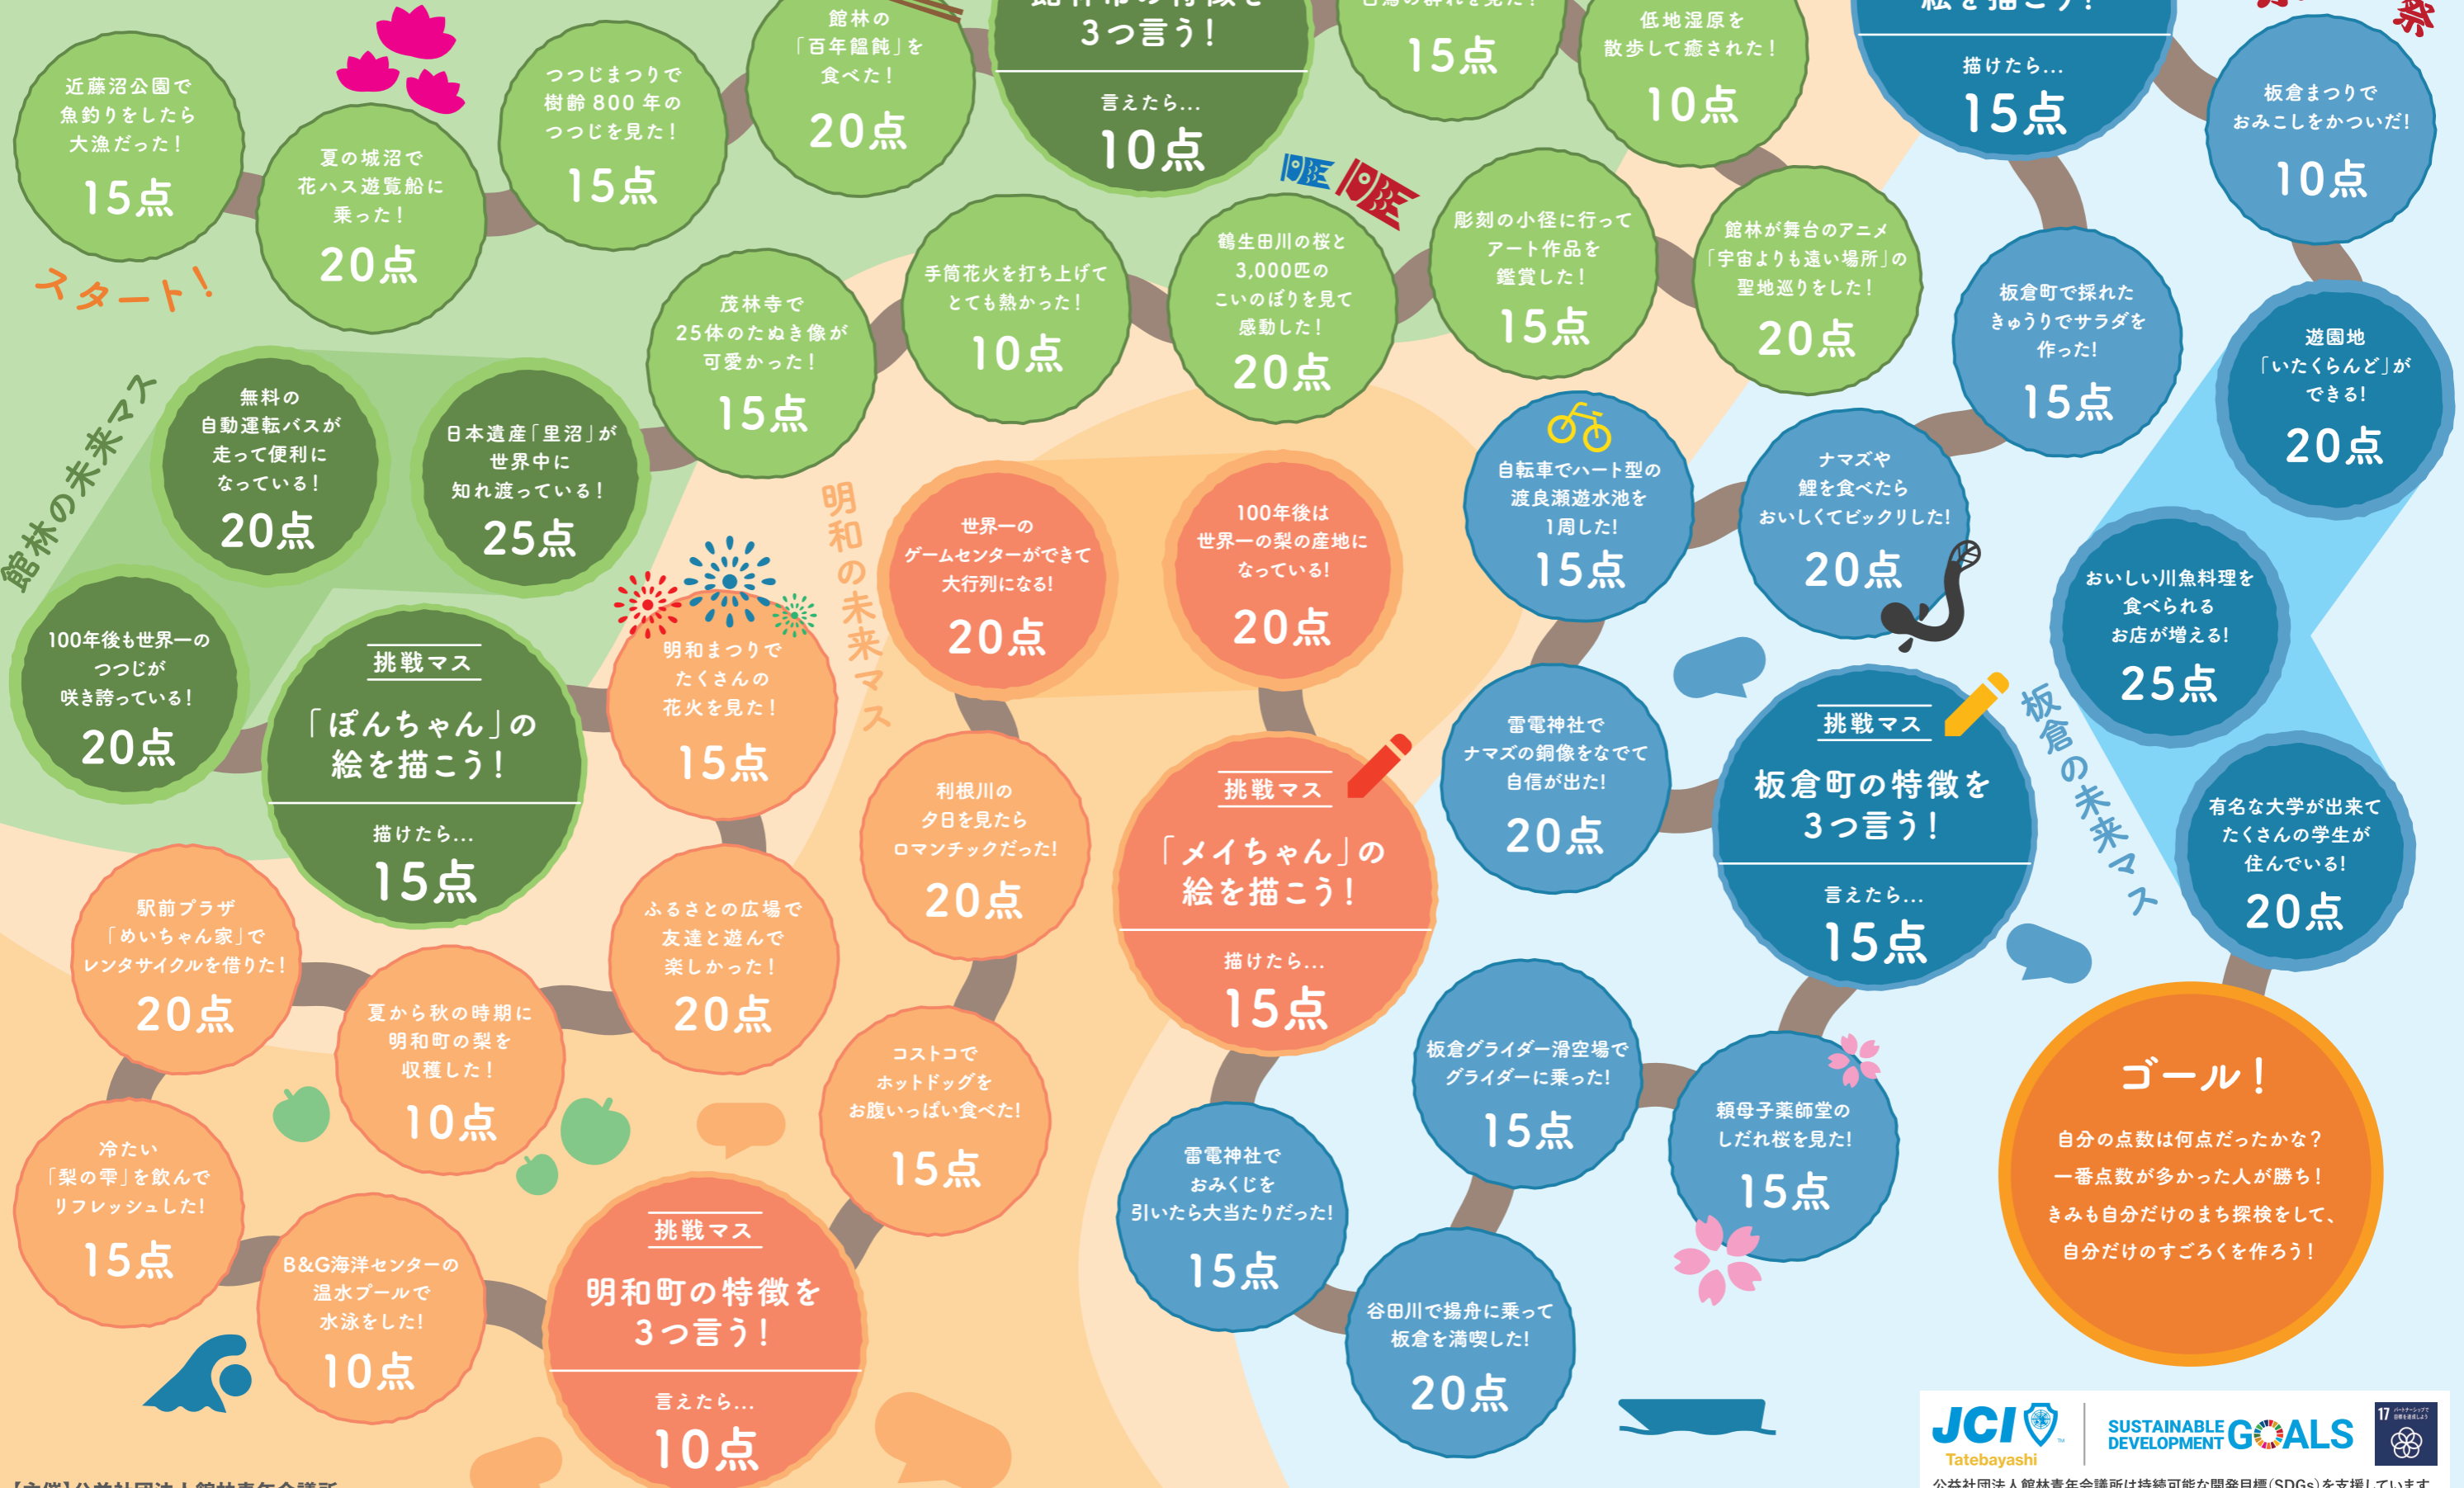

巨大すごろくでまち探検

巨大すごろくでまち探検

館林の未来マス

明和の未来マス

板倉の未来マス